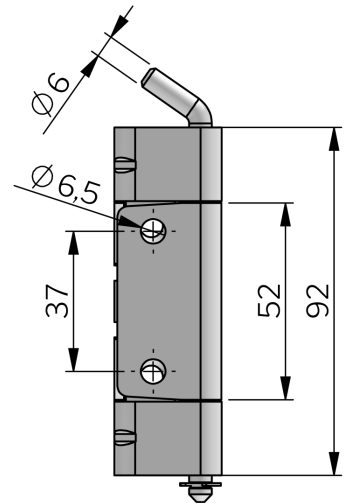

# DOBRADIÇA OCULTA 120° EM AÇO INOX

Dobradiça com a parte do quadro montada com parafusos e a parte da porta é fixa em parafusos soldados (Studs). Sentido de abertura universal esq./dir. Ângulo de abertura 120°.

## MATERIAL

**Hinge:** Stainless steel 303 or stainless steel 316

**Pin:** Delrin

## RELATED PRODUCTS

**Similar products:** 3-094, 3-095, 3-096, 3-090, 3-091

Use the Index Code at [industriilas.com](http://industriilas.com)

**Industriilas**  
— When access counts —

P/N	Descrição
313019	Concealed hinge stainless steel 304