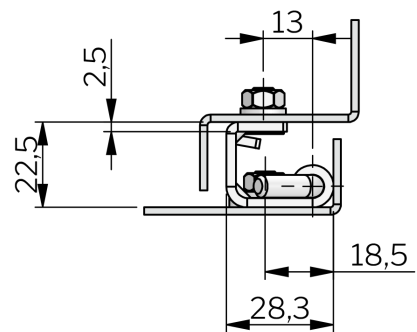

# DOBRADIÇA OCULTA 120° EM AÇO INOX

Dobradiça com a parte do quadro montada com parafusos e a parte da porta é fixa em parafusos soldados (Studs). Sentido de abertura universal esq./dir. Ângulo de abertura 120°.

## MATERIAL

**Hinge:** Stainless steel 303 or stainless steel 316

**Pin:** Delrin

## RELATED PRODUCTS

**Similar products:** 3-094, 3-095, 3-096, 3-090, 3-091

Use the Index Code at [industriilas.com](http://industriilas.com)

**Industriilas**  
— When access counts —

P/N	Descrição
313019	Concealed hinge stainless steel 304