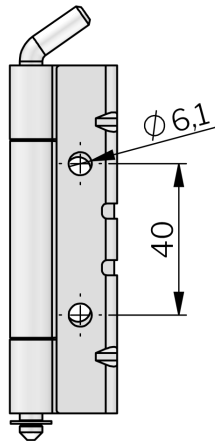

# DOBRADIÇA OCULTA 120° EM AÇO INOX

Dobradiça com a parte do quadro montada com parafusos e a parte da porta é fixa em parafusos soldados (Studs). Sentido de abertura universal esq./dir. Ângulo de abertura 120°.

## MATERIAL

**Hinge:** Stainless steel 303 or stainless steel 316

**Pin:** Delrin

## RELATED PRODUCTS

**Similar products:** 3-094, 3-095, 3-096, 3-090, 3-091

Use the Index Code at [industriilas.com](http://industriilas.com)

**Industriilas**  
— When access counts —

P/N	Descrição
313019	Concealed hinge stainless steel 304